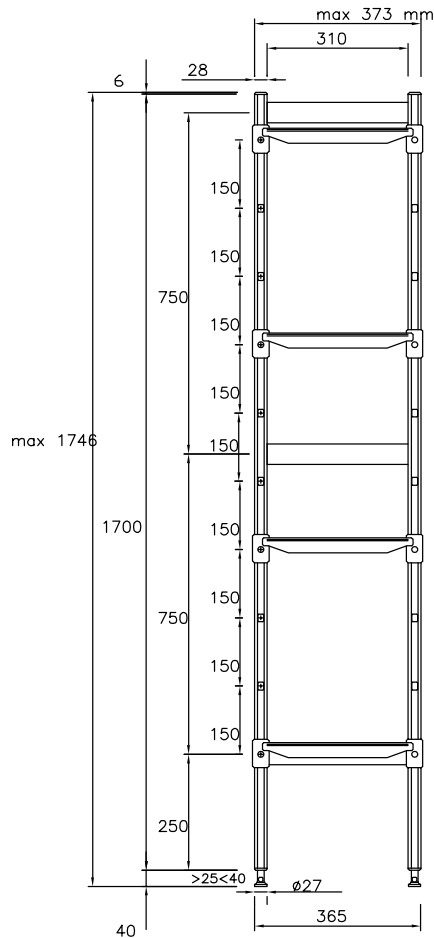

### Kort specifikation

**Pos.** \_\_\_\_\_

Hylla med aluminiumstege och 4 stycken hyllor (373x1304mm) i polyeten.

För linjär installation

Sidostegar höjd 1700mm

I höjddled justerbara fötter

Lastkapacitet: 520kg

### Huvudfunktioner

- Kompletthyllsystem som möjliggör enkel och snabb festsättning av hyllorna i hyllstegen.
- GN 1/1, GN 1/2 och GN 1/3 kan sättas in i ramen.

**Front**

**Topp**

**Other**

	A mm	C mm	D mm
137010	708	772	373
137011	798	862	373
137012	886	950	373
137013	974	1038	373
137014	1062	1126	373
137015	1152	1216	373
137016	1240	1304	373
137017	1330	1394	373
137018	1505	1569	373

**Viktig information**

**Uprights**

<b>137016 (ALS1304)</b>	2
<b>Yttermått, bredd</b>	1304 mm
<b>Yttermått, djup</b>	373 mm
<b>Yttermått, höjd</b>	1700 mm
<b>Max kapacitetvikt:</b>	600 kg
<b>Nettovikt:</b>	22 kg